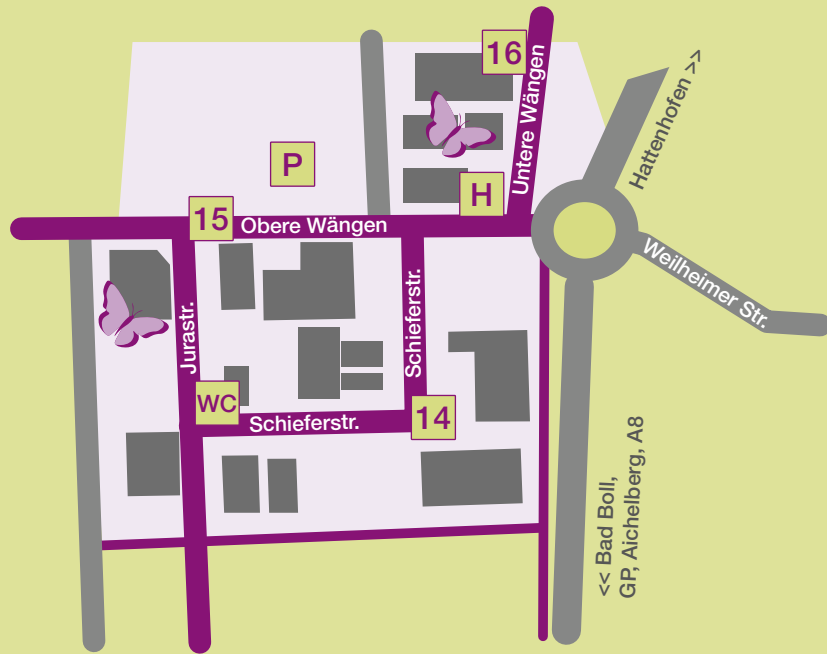

Ausstellerplan Zeller Frühling 2026

Gewerbegebiet Wängen

Gewerbegebiet Raubis

Teilnehmende Betriebe und Vereine

01 Boschstr.
Holzbau Höfer
 Tag der offenen Werkstatt – Infos rund um den Holzbau, Live Dachinspektion mit Drohne, Riesen-Jenga Bewirtung
Elektro Nothwang
 Schmetterling-Station, Informationen rund um erneuerbare Energien und Haustechnik
Maler Wagner
 Beratung rund um die Renovierung und den Werterhalt Ihrer Immobilie bei einem Glas Sekt
Kulturverein BC 1999 e.V.
 Bewirtung, Leberkäsewecken
Jasarevic GmbH & Co KG
 Flaschnerei, Präsentationsstand
02 Boschstr.
vip-shuttle.com GmbH
 12 – 13 Uhr VFB Maskottchen Fritze, Autogrammstunde + Fotoshooting